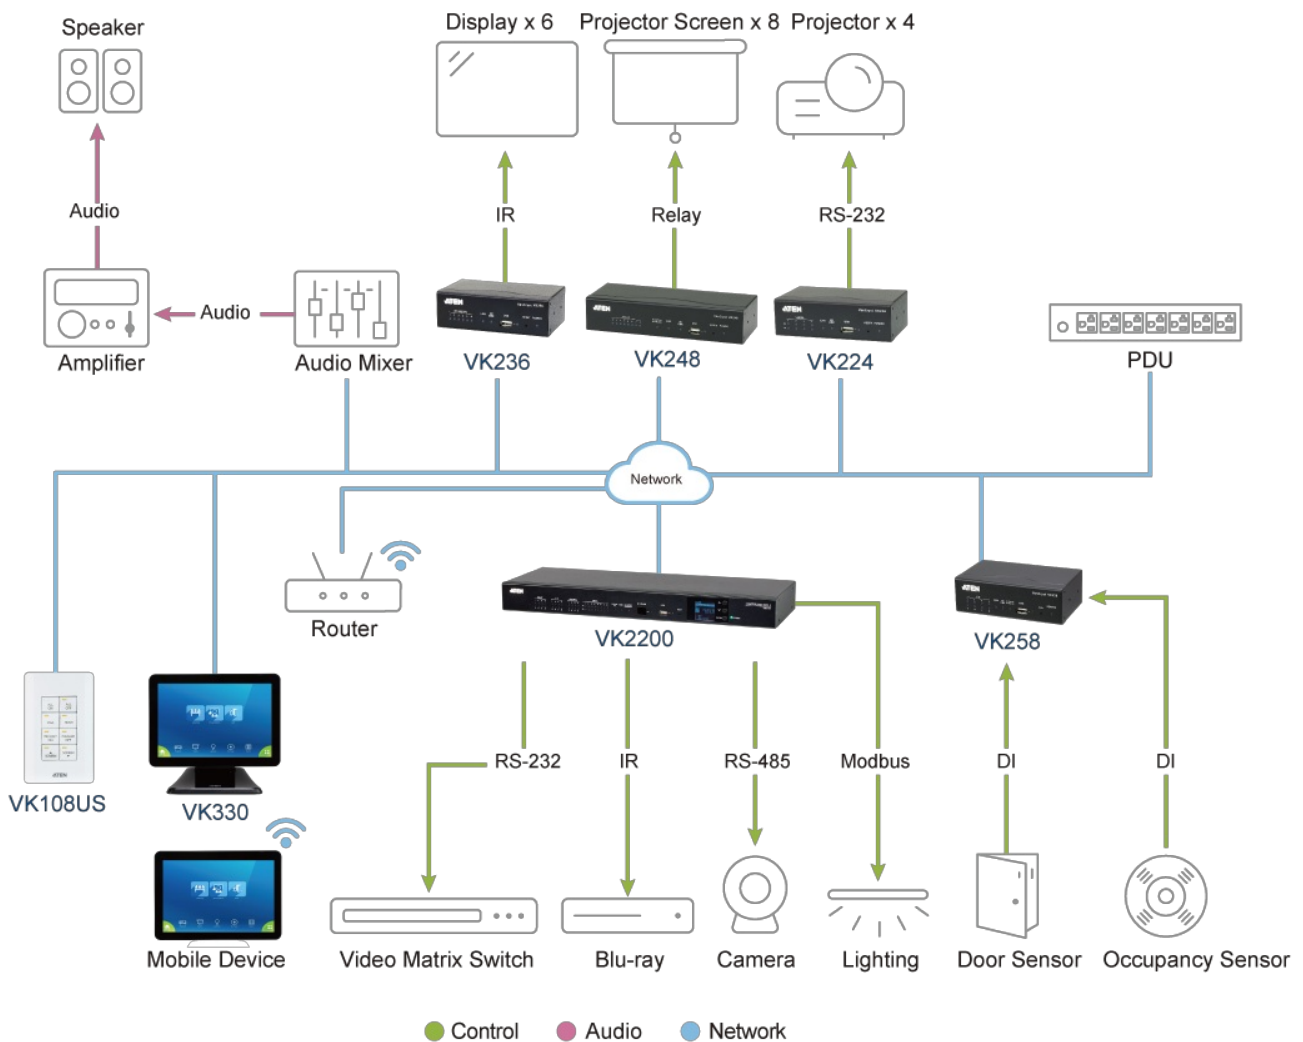

Características

- Permite a los administradores el control centralizado de varias salas a través de perfiles en un dispositivo móvil o tableta
- Restricción del acceso de los usuarios a los perfiles mediante la autenticación de la contraseña
- Sincronización de los controles del sistema entre varios dispositivos móviles y tabletas
- Se puede utilizar cualquier dispositivo móvil iOS, Android o Windows para controlar el sistema, sin necesidad de adquirir costosos paneles de usuario exclusivos
- El modo de demostración permite realizar una demostración sencilla sin necesidad de conectar un controlador y familiarizar a los usuarios con las funciones más importantes de la solución
- La función de salvapantallas ayuda a ahorrar energía y prolonga la vida útil de la pantalla táctil
- Permite monitorizar el protocolo de transmisión en tiempo real (RTSP), ONVIF y la previsualización de vídeo de la serie VE89 de ATEN*

Nota: La función es aplicable a [VK2200/VK1200](#).

Especificaciones

Sistemas operativos compatibles	iOS: Requiere iOS 11 o posterior. Android: Requiere Android 7 o posterior. Windows: Requiere Windows 7 o posterior.

Diagrama

ATEN International Co., Ltd.

3F, No.125, Sec. 2, Datong Rd., Sijhih District., New Taipei City 221, Taiwan
Phone: 886-2-8692-6789 Fax: 886-2-8692-6767
www.aten.com E-mail: marketing@aten.com

© Copyright 2015 ATEN® International Co., Ltd.
ATEN and the ATEN logo are trademarks of ATEN International Co., Ltd.
All rights reserved. All other trademarks are the property of their respective owners.